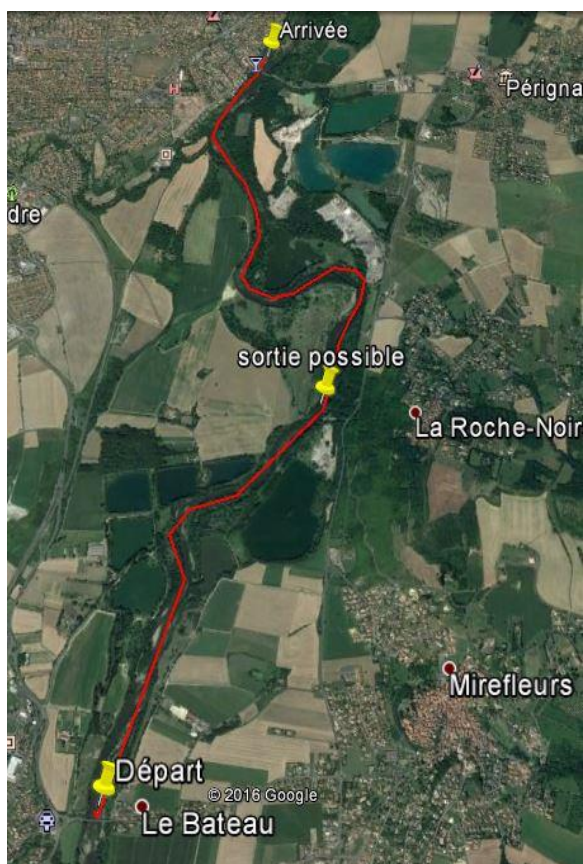

Descente de l'Allier - Nage avec palmes avec ou sans flotteur - hydrospeed) Promenade le long de l'Allier Barbecue au bord de l'eau

Le Club Arverne de Plongée renoue avec la descente de l'Allier. Nous organisons une descente de loisir. Nous partirons du pont de Mirefleurs rive droite au lieu-dit «Le Bateau». Nous parcourons 6 km pour arriver en aval du pont de Cournon d'Auvergne rive gauche. Pour ceux ou celles qui désirent faire que la moitié, une sortie est possible à environ mi-parcours. Durée du parcours : environ 2 h.

Nous disposons de 12 flotteurs et de quelques combinaisons de plongée pour ceux et celles qui n'en possèdent pas.

Pour ceux et celles qui descendent sans flotteur : combinaison, palmes, masque, tuba.

Côté pratique

Nous vous donnons rendez-vous à Cournon d'Auvergne à 9 h, où chacun s'équipera puis sera conduit au départ (minibus CAP et voitures).

Une sécurité suivra le groupe en canoë.

A l'arrivée, pour compenser la dépense calorifique, un barbecue sera organisé pour ceux qui le désirent pour un coût de 10 €.

Nous vous invitons à vous inscrire assez rapidement, et au plus tard le mercredi 7 juin au soir, par mél à l'adresse :

cap-plongee@orange.fr en indiquant :

votre nom et votre participation en tant que :

- nageur avec ou sans flotteur
- promeneur
- participant au barbecue (10 €).

Les bureaux de vote pour les élections ouvrant à 8 h et fermant à 18 h, nous avons programmé la sortie de manière tout à fait citoyenne!

Nous reprendrons contact avec les inscrits pour faire le point sur le matériel et le déroulement de la sortie.

Toutes les personnes du CAP qui ne descendront pas sur l'eau et qui désirent se promener au bord de l'eau (chemin en direction du plan d'eau de Cournon) ou participer qu'au barbecue au bord de l'eau seront également très bien accueillies.

Nous nous réservons le droit d'annuler la sortie si le nombre d'inscrits est insuffisant.

Anne Curvale, Bernard Raymond, Michel Dondainas